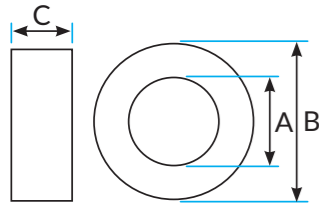

02

ŁOŻYSKA BEARINGS

Wymiar AxBxC/ Size AxBxC	Numer/ Number	2 symbol	Zastosowanie/ Number
10x26x8	QCB0031	AC-03XX31	
10x28x8	QCB0030	AC-03XX30	SANDEN (TRS)
12x28x8	QCB0029	AC-03XX29	FORD (SCROLL)
30x47x12	QCB0014	AC-03XX14	DENSO (SC06)
30x47x18	QCB0022	AC-03XX22	SANDEN (TR70)
30x47x20	QCB0015	AC-03XX15	DENSO (SC06)
30x52x20	QCB0016	AC-03XX16	DENSO (10S11 Series, SCS06C, SCSA06)
30x52x22	QCB0001	AC-03XX01	DENSO (10PA15 Series, 10PA15C - BMW, 10PA15VC, 10PA17 Series, 10PA20 Series, 10S13 Series, 10S15 Series, 10S17 Series, 10S20 Series, TV10 Series, TV12C - R12, TV12C - R134a, TV12EC - R12, TV12SC - R134a, TV14C - R12, TV14EC - R12, TV14SC - R134a)
30x55x23	QCB0002	AC-03XX02	BEHR/BOSCH (Behr Wingcell, Bosch Axial, Bosch Wingcell), DIESEL KIKI (DKS16H - R12, DKS16H - R134a, DKV14B), FORD (FS10, FX15), NIHON (NVR140S), VISTEON (HS15 HS17, HS18, HS20 Series)
30x62x16x24	QCB0024	AC-03XX24	TECUMSEH (HG500, HG850, HG1000), YORK (206, 209, 210, SC206, SC209, YA Series)
30x62x27	QCB0025	AC-03XX25	CHRYSLER (RV2)
32x47x18	QCB0013	AC-03XX13	MATSUSHITA/PANASONIC (H12A1AH4DX), SEIKO-SEIKI (SS10 Series)
32x47x20	QCB0033	AC-03XX33	
32x52x20	QCB0032	AC-03XX32	
32x55x23	QCB0003	AC-03XX03	MATSUSHITA/PANASONIC (N1301 Series, NL1300 Series, S1150 Series, SA1150AE4), SEIKO-SEIKI (SS96 Series)
35x48x20	QCB0020	AC-03XX20	SANDEN (TRSE07)
35x50x20	QCB0004	AC-03XX04	DELPHI (CVC125, CVC135, CVC135E), HALLA (FS18), MITSUBISHI (MSC130 Series), SANDEN (Scroll, SD7B10, TR090, TRF090, TRS090, TR105, TRF105, TRS105 TRSA12), VISTEON (HS090, HS110 Series)
35x52x12	QCB0012	AC-03XX12	DENSO (5SE09C, 5SE12C, 5SL12CJ, 6SEU16, 7SE16C, 7SEU16C)
35x52x20	QCB0005	AC-03XX05	DENSO (7SE16C, SC08, SC08C), DIESEL KIKI (DCS17C, DCS17D), SANDEN (PXE13, PXE16, PXV16, SD7C16)
35x52x22	QCB0006	AC-03XX06	DELPHI (CVC165, CVC185), DENSO (10PA15C, 10PA17C, 6CA17C ,6SEU12 ,7SB16C ,7SBU16C, 7SEU16C)
35x55x20	QCB0007	AC-03XX07	CALSONIC (CR14, CWV615, 617, 618), DIESEL KIKI (DCV11A, DCV14A, DCW17B, DCW17D, DKS13G, DKS13S, DKS15BH, DKS15CH, DKS15G, DKS15S, DKS17CH, DKS17D, DKS17G, DKS17S, DKV11A, DKV11D, DKV11G, DKV14D, DKV14G), HONDA SYSTEM (RC17D, RC17S), MATSUSHITA/PANASONIC (N1301 Series NL1300 Series), SANDEN (SD505, SD5H Series, SD6V12, SD708, SD709 Series SD709CA, SD709CP, SD7H15, SD7V16, TR090, TRF090, TRS090 TRSA09), SEIKO-SEIKI (SS121 Series), TAMA (TM08HD), VISTEON (VS16)
35x55x22	QCB0027	AC-03XX27	VALEO
35x62x24	QCB0017	AC-03XX17	DIESEL KIKI (DCW17B, DCW17D)
35x62x28	QCB0008	AC-03XX08	DIESEL KIKI (DKS15BH, DKS15CH)
38x54x17	QCB0009	AC-03XX09	DENSO (10P08E), GM/HARRISON (SP10)
40x57x20	QCB0018	AC-03XX18	DENSO (10P17 Series, 10P17VC)
40x57x24	QCB0026	AC-03XX26	
40x62x20,6	QCB0010	AC-03XX10	CALSONIC (V5-15C, V5-15F, V5-15G), DAEWOO (V5), GM/HARRISON (A6, DA6, HD6, HT6, HR6, HR6-HE, HU6, R4 - Lt R4, R4 - Std R4, V5, V7) KEIHIN (150L, 150R)
40x62x20,6x24	QCB0023	AC-03XX23	CHRYSLER (6C17, A590, C171), DENSO (6E171 Series, 6P127 Series, 6P134, 6P148 Series), FORD (FS6), MITSUBISHI (FX105V Series, FX80), TECUMSEH (HR980)
40x62x24	QCB0021	AC-03XX21	CALSONIC (CWV615, 617, 618), DENSO (10P13, 10P15 Series, 10P17 Series, 10P17VC), DIESEL KIKI (DKV14C), HITACHI (A5000, MJS170), MITSUBISHI (MSC105 Series, MSC90 Series), SANDEN (SD507, SD508, SD510), SEIKO-SEIKI (SS170 Series)
40x66x24	QCB0011	AC-03XX11	MITSUBISHI (MSC105 Series, MSC90 Series)
40x68x30	QCB0019	AC-03XX19